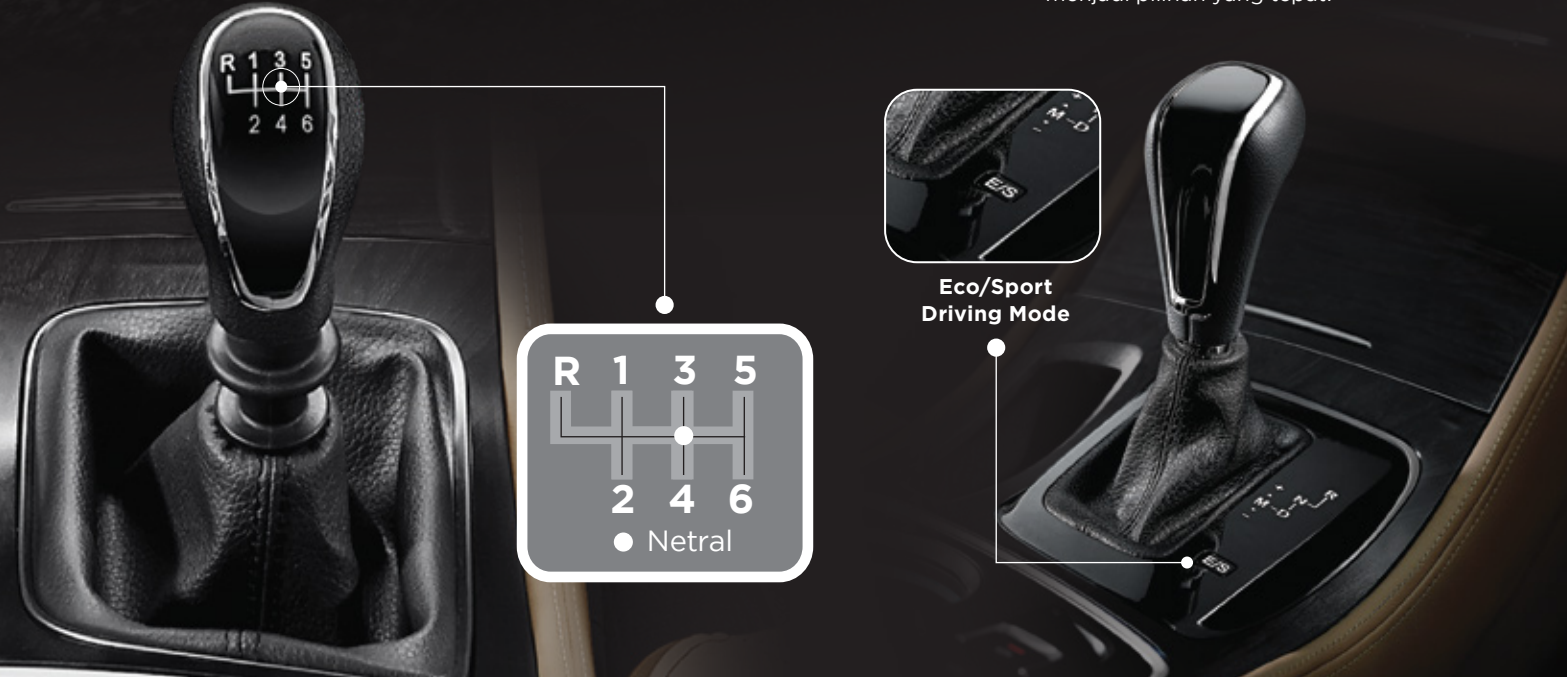

6-SPEED MANUAL TRANSMISSION GEAR SHIFT MECHANISM | **I-AMT GEAR SHIFT**

Transmisi manual dengan 6 percepatan memberikan Anda kendali penuh dalam berkendara. Performa yang optimal dan penuh sensasi sepenuhnya di tangan Anda.

Pilihan transmisi dihadirkan untuk memberikan Anda kenyamanan dalam berkendara. Rasakan sensasi manual dan kemudahan yang diberikan teknologi I-AMT (Intelligent Automated Mechanical Transmission). Biaya perawatan yang rendah membuat teknologi transmisi yang diciptakan khusus untuk produk Wuling Motors ini menjadi pilihan yang tepat.