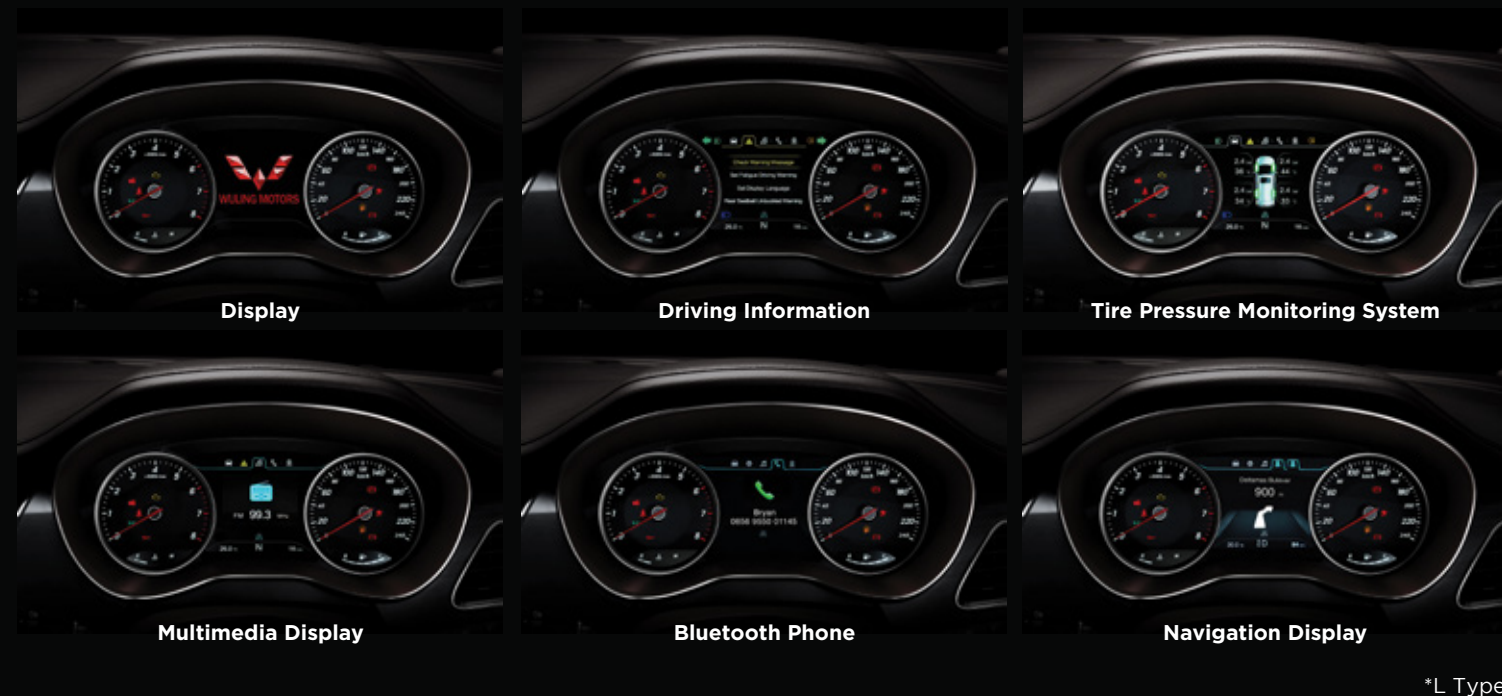

Comfortable Tilt Steering

Exquisite Atmosphere Lamp*

Convenient Electric Front Seat Adjuster*

Modern Center Cluster Design with Auto AC*

Refined Rear AC Button

Independent Rear Suspension*

Suspensi bagian belakang yang terdapat pada masing-masing roda memastikan seluruh penumpang merasakan kenyamanan yang lebih dalam perjalanan.

Advanced 8" Entertainment System with Navigation + Rear Parking Camera*

NEW SUPPORTIVE CHOICE FOR YOUR DRIVE

Teknologi dan pilihan koneksi memberikan Anda kemudahan saat berkendara sehingga fokus tetap terjaga. Bisnis, hiburan, dan optimasi berkendara adalah pilihan yang bisa Anda nikmati dalam waktu bersamaan.

- **Bluetooth**
Tampilan layar dilengkapi sensor Bluetooth untuk memudahkan perangkat Anda terhubung secara nirkabel.
- **Navigation**
Sistem GPS yang terintegrasi memberikan Anda petunjuk arah tanpa perlu terhubung pada perangkat.
- **Mirrorlink**
Antarmuka perangkat Anda dapat ditampilkan di layar head unit demi kemudahan akses.
- **USB**
Hubungkan perangkat Anda dengan head unit melalui kabel USB untuk kemudahan akses multimedia.
- **SD Card**
Tampilkan dokumen foto, audio, hingga video secara mudah dari kartu memori melalui slot SD Card di head unit.
- **AUX-in**
Mainkan audio dari perangkat Anda di head unit menggunakan kabel aux.

LUMINOUS 7" MULTI INFORMATION DISPLAY*

Layar MID yang terletak di balik setir kemudi memberikan Anda beragam informasi yang terintegrasi dengan head unit. Anda tetap bisa terinformasi tanpa kehilangan fokus dan kendali selama berkendara.